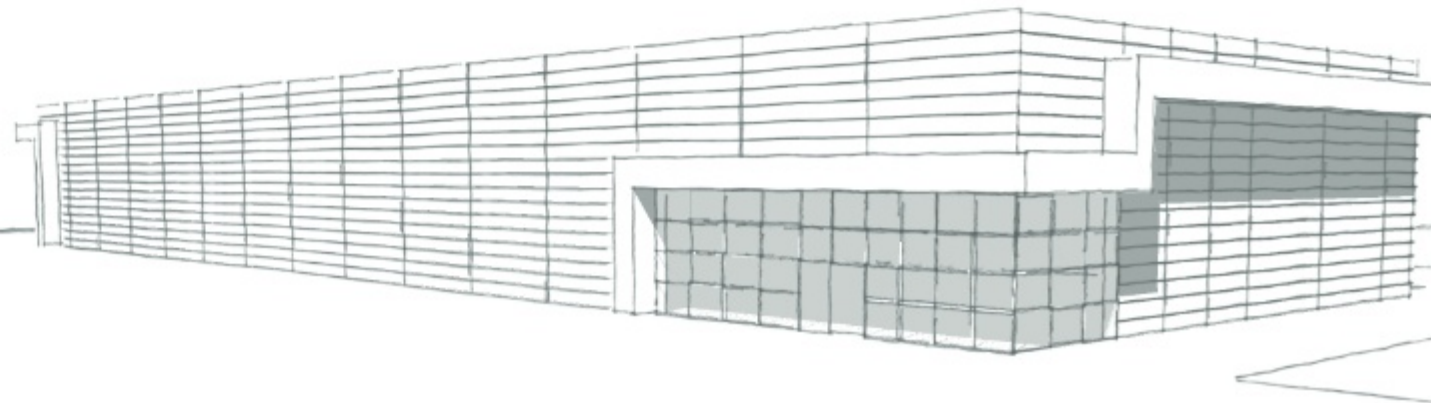

What is the “INNER-LOCK” ?

INNER-LOCK by Wall Tech คือ นวัตกรรมระบบล็อกแผ่นผนังฉนวนชนิดซ่อนเนื้อที่ยึดกับโครงสร้างไว้ด้านใน ทำให้ผนังภายนอกของอาคารมีความสวยงาม เรียบเนียน สบายตา

INNER-LOCK by Wall Tech the fasteners used to attach the panels are not visible from the exterior, giving the building aesthetic appearance.