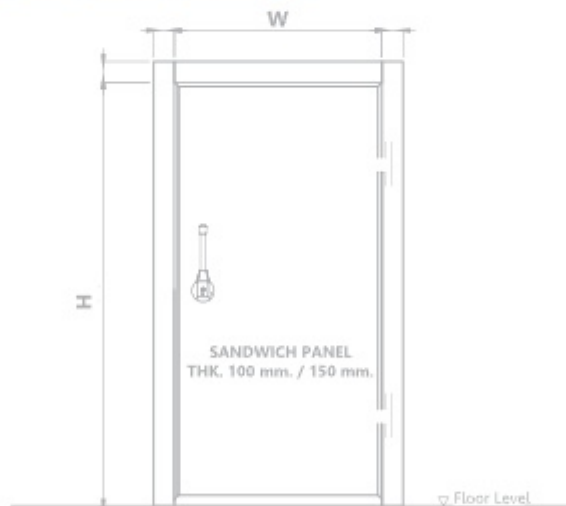

Cold Storage Door

Slide Door - Opening size (ขนาดช่องใช้งาน)

Width(MM.)	W900	W1500	W2000	W2600	W3100	W3700	W4200
Height (MM.)							
H 1000	D	D					
H 1500	D	D	D				
H 2000	D	D	D	D	D	D	D
H 2500	D	D	D	D	D	D	D
H 3000	D	D	D	D	D	D	D
H 3500	D	D	D	D	D	D	D
H 4000	D	D	D	D	D	D	D
H 4500	D	D	D	D	D	D	D
H 5000	D	D	D	D	D	D	D

- Door opening system : Manual
- Door accessories : Standard : WALL TECH / Option : FERMOD (France)

- Door opening system : Automatic
- Door accessories : Standard : FERMOD

- For Fermod , maximum width is 3100 mm. (w3100)

Swing Door - Opening size (ขนาดช่องใช้งาน)

Width(MM.)	W900	W1500
Height (MM.)		
H 1000	D	
H 1500	D	
H 2000	D	D
H 2500	D	D
H 3000	D	D
H 3500	D	D
H 4000	D	D
H 4500		
H 5000		

- Door opening system : Manual
- Door accessories : Standard : STUV (Germany)
: Option : FERMOD (France)
: KASON (USA)