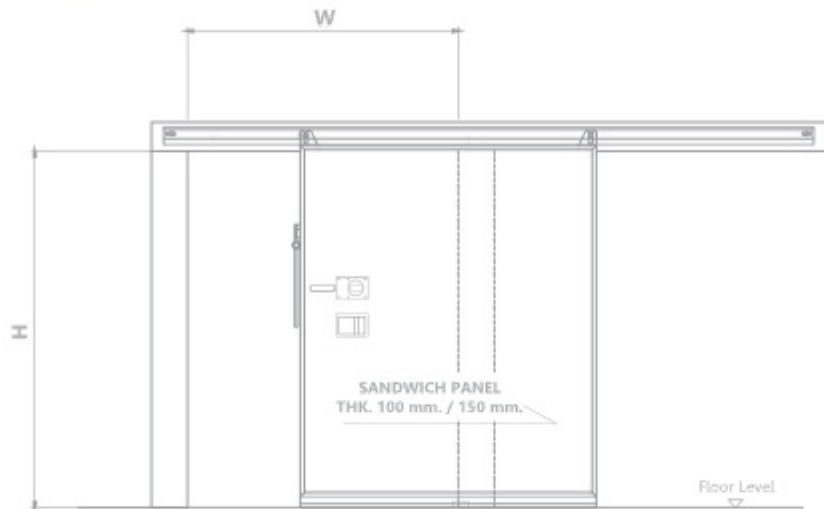

Cold Storage Door

Slide Door - Opening size (ขนาดช่องใช้งาน)

Width(MM.)	W900	W1500	W2000	W2600	W3100	W3700	W4200
Height (MM.)							
H 1000	D	D					
H 1500	D	D	D				
H 2000	D	D	D	D	D	D	D
H 2500	D	D	D	D	D	D	D
H 3000	D	D	D	D	D	D	D
H 3500	D	D	D	D	D	D	D
H 4000	D	D	D	D	D	D	D
H 4500	D	D	D	D	D	D	D
H 5000	D	D	D	D	D	D	D

- Door opening system : Manual
- Door accessories : Standard : WALL TECH / Option : FERMOD (France)

- Door opening system : Automatic
- Door accessories : Standard : FERMOD

- For Fermod , maximum width is 3100 mm. (w3100)

Swing Door - Opening size (ขนาดช่องใช้งาน)

Width(MM.)	W900	W1500
Height (MM.)		
H 1000	D	
H 1500	D	
H 2000	D	D
H 2500	D	D
H 3000	D	D
H 3500	D	D
H 4000	D	D
H 4500		
H 5000		

- Door opening system : Manual
- Door accessories : Standard : STUV (Germany)
: Option : FERMOD (France)
: KASON (USA)