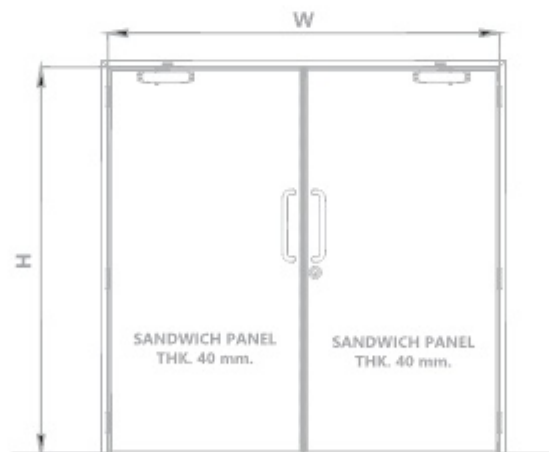

Double Swing Door - Opening size (ขนาดช่องใช้งาน)

Width(MM.)	W1400	W2600	W3700
Height(MM.)			
H 1000	D		
H 1500	D		
H 2000	D	D	D
H 2500	D	D	D
H 3000	D	D	D
H 3500	D	D	
H 4000	D	D	

- Door opening system : Manual
- Door accessories : Standard : WALL TECH