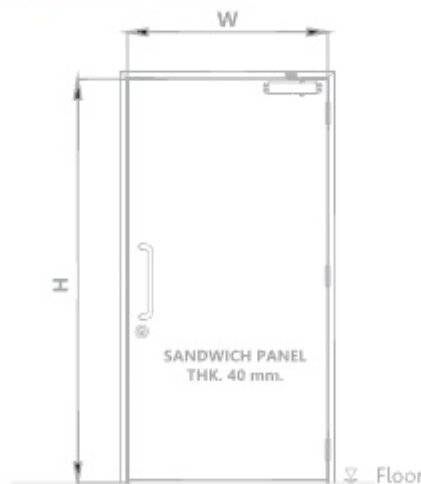

Processing Door

Single Slide Door - Opening size (ขนาดช่องใช้งาน)

Width(MM.)	W400	W1000	W1500	W2100	W2700	W3200
Height(MM.)						
H 1000	D	D	D	D		
H 1500	D	D	D	D		
H 2000	D	D	D	D	D	D
H 2500	D	D	D	D	D	D
H 3000	D	D	D	D	D	D
H 3500	D	D	D	D	D	D
H 4000	D	D	D	D	D	D
H 4500	D	D	D	D	D	D
H 5000	D	D	D	D	D	D

Single Swing Door - Opening size (ขนาดช่องใช้งาน)

Width(MM.)	W700	W1200	W1800
Height(MM.)			
H 1000	D	D	
H 1500	D	D	D
H 2000	D	D	D
H 2500	D	D	D
H 3000	D	D	D
H 3500	D	D	
H 4000	D	D	

- Door opening system : Manual
- Door accessories : Standard : WALL TECH

Processing Door

Double Slide Door - Opening size (ขนาดช่องใช้งาน)

Width(MM.)	W2100	W3200	W4300	W5500
Height(MM.)				
H 1000	D	D		
H 1500	D	D		
H 2000	D	D	D	D
H 2500	D	D	D	D
H 3000	D	D	D	D
H 3500	D	D	D	D
H 4000	D	D	D	D
H 4500	D	D	D	D
H 5000	D	D	D	D