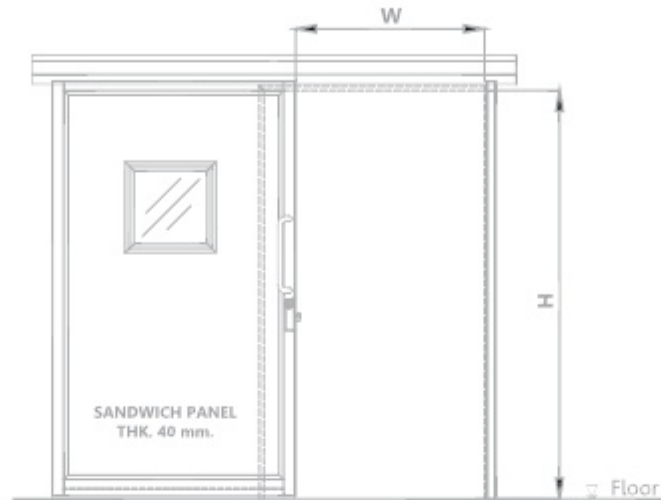

Processing Door

Single Slide Door - Opening size (ขนาดช่องใช้งาน)

Width(MM.)	W400	W1000	W1500	W2100	W2700	W3200
Height(MM.)						
H 1000	D	D	D	D		
H 1500	D	D	D	D		
H 2000	D	D	D	D	D	D
H 2500	D	D	D	D	D	D
H 3000	D	D	D	D	D	D
H 3500	D	D	D	D	D	D
H 4000	D	D	D	D	D	D
H 4500	D	D	D	D	D	D
H 5000	D	D	D	D	D	D

Single Swing Door - Opening size (ขนาดช่องใช้งาน)

Width(MM.)	W700	W1200	W1800
Height(MM.)			
H 1000	D	D	
H 1500	D	D	D
H 2000	D	D	D
H 2500	D	D	D
H 3000	D	D	D
H 3500	D	D	
H 4000	D	D	

- Door opening system : Manual
- Door accessories : Standard : WALL TECH

Processing Door

Double Slide Door - Opening size (ขนาดช่องใช้งาน)

Width(MM.)	W2100	W3200	W4300	W5500
Height(MM.)				
H 1000	D	D		
H 1500	D	D		
H 2000	D	D	D	D
H 2500	D	D	D	D
H 3000	D	D	D	D
H 3500	D	D	D	D
H 4000	D	D	D	D
H 4500	D	D	D	D
H 5000	D	D	D	D