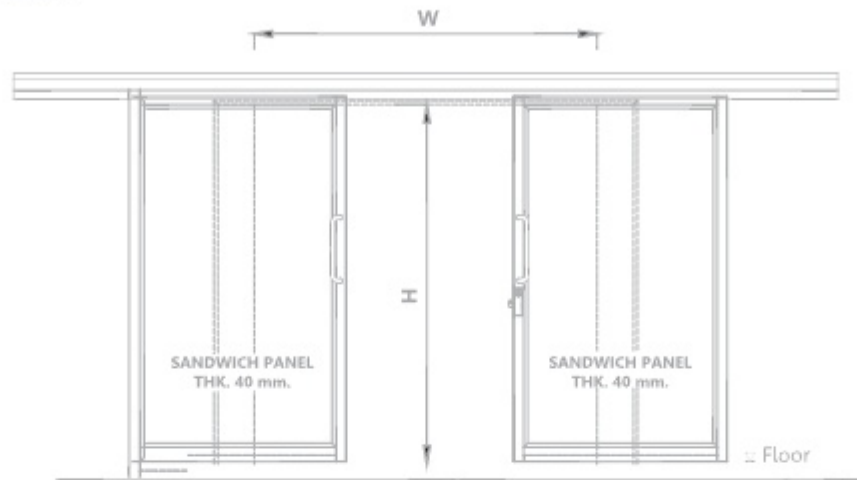

Processing Door

Single Slide Door - Opening size (ขนาดช่องใช้งาน)

Width(MM.)	W400	W1000	W1500	W2100	W2700	W3200
Height(MM.)						
H 1000	D	D	D	D		
H 1500	D	D	D	D		
H 2000	D	D	D	D	D	D
H 2500	D	D	D	D	D	D
H 3000	D	D	D	D	D	D
H 3500	D	D	D	D	D	D
H 4000	D	D	D	D	D	D
H 4500	D	D	D	D	D	D
H 5000	D	D	D	D	D	D

Single Swing Door - Opening size (ขนาดช่องใช้งาน)

Width(MM.)	W700	W1200	W1800
Height(MM.)			
H 1000	D	D	
H 1500	D	D	D
H 2000	D	D	D
H 2500	D	D	D
H 3000	D	D	D
H 3500	D	D	
H 4000	D	D	

- Door opening system : Manual
- Door accessories : Standard : WALL TECH

Processing Door

Double Slide Door - Opening size (ขนาดช่องใช้งาน)

Width(MM.)	W2100	W3200	W4300	W5500
Height(MM.)				
H 1000	D	D		
H 1500	D	D		
H 2000	D	D	D	D
H 2500	D	D	D	D
H 3000	D	D	D	D
H 3500	D	D	D	D
H 4000	D	D	D	D
H 4500	D	D	D	D
H 5000	D	D	D	D